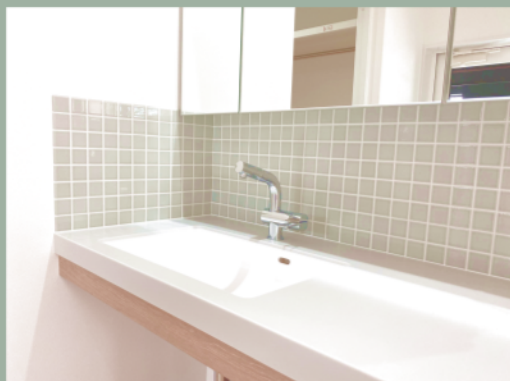

## 40坪の平屋建て。

家事がスムーズに行える、回遊できる同線計画。  
寝室→WIC→洗面室→脱衣室兼家事室と続き、  
身支度がスムーズに行えます。

キッチンにはセパレートタイプを採用。作業同線が  
短く、広々とした作業台で家族と一緒に料理  
できます。

家族団らんの場となるリビングは天井を高くとり、  
開放的でありながら、自然素材を使用した  
ぬくもりある空間となっております。

西予市  
宇和町